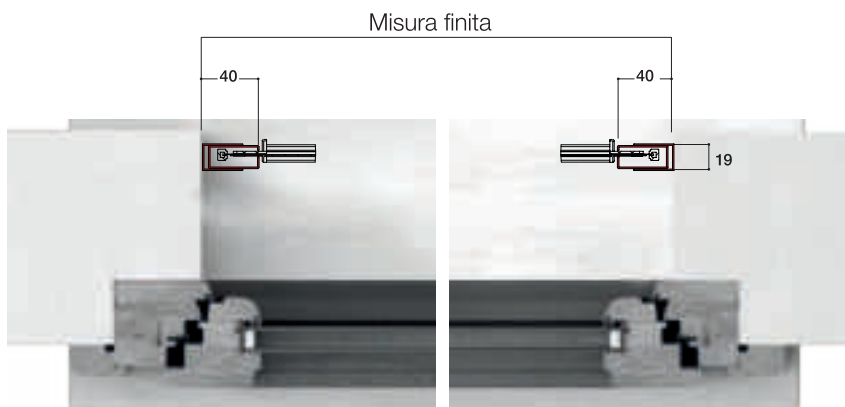

-  **NERO**
-  **BIANCO**

SEZIONI

! MISURE CONSIGLIATE mm

		L	H
UN'ANTA	MIN.	420	-
	MAX	1600	2300

OPTIONAL

"ADAGIO" FRENO PER MOLLA

larg. min. 650 min.

RETE DURANET™