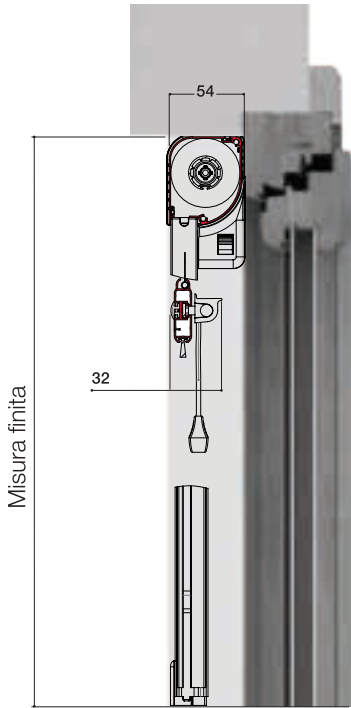

WALLY

WALLY

WALLY

è una zanzariera a molla, con cassonetto da 50 mm a scorrimento verticale, adatta per porte e finestre. Fornita di serie con guide laterali telescopiche e chiusura aggancio cricchetto.

OPTIONAL:

FRENO PER MOLLA "ADAGIO"
RETE A FASCE BIANCO - NERA O SUNOX®
RETE DURANET™

Le dimensioni della WALLY devono essere trasmesse in mm indicando base x altezza, specificando se trattasi di misura finita o luce.

-  **NERO**
-  **BIANCO**

SEZIONI

! MISURE CONSIGLIATE mm

		L	H
UN'ANTA	MIN.	420	-
	MAX	1600	2300

OPTIONAL

"ADAGIO" FRENO PER MOLLA

larg. min. 650 min.

RETE DURANET™