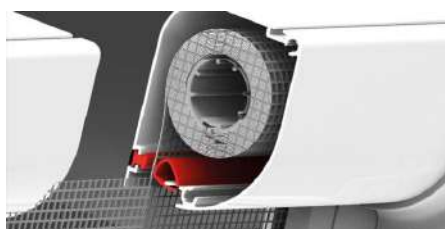

STYLE 50

SCORRIMENTO VERTICALE

Style 50 è una zanzariera ad avvolgimento a molla, a scorrimento verticale, adatta per porte e finestre con cassonetto da 50 mm.

Le dimensioni della STYLE 50 devono essere trasmesse in mm indicando base per altezza, specificando se trattasi di misura finita o luce.

MISURA FINITA: la zanzariera verrà fornita con le stesse misure ordinate.

MISURA LUCE (SPECIFICARE): la zanzariera verrà fornita 3mm in meno in larghezza e in altezza.

STYLE 50
Verticale

	L	H
MIN	420	-
MAX	2000	2500

Optional

Larghezza min. 650 mm

"Adagio" FRENO A MOLLA

GUIDA TELESOPICA

Maniglia con CRICCHETTO

RETE BIANCO - NERA

Sistema ANTICIMICE