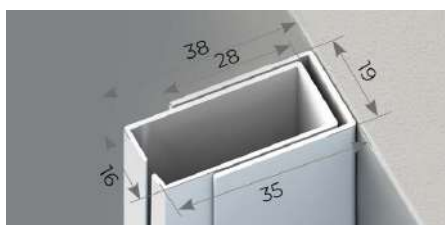

STYLE 50

SCORRIMENTO VERTICALE

Style 50 è una zanzariera ad avvolgimento a molla, a scorrimento verticale, adatta per porte e finestre con cassonetto da 50 mm.

Le dimensioni della STYLE 50 devono essere trasmesse in mm indicando base per altezza, specificando se trattasi di misura finita o luce.

MISURA FINITA: la zanzariera verrà fornita con le stesse misure ordinate.

MISURA LUCE (SPECIFICARE): la zanzariera verrà fornita 3mm in meno in larghezza e in altezza.

STYLE 50
Verticale

	L	H
MIN	420	-
MAX	2000	2500

Optional

Larghezza min. 650 mm

"Adagio" FRENO A MOLLA

GUIDA TELESOPICA

Maniglia con CRICCHETTO

RETE BIANCO - NERA

Sistema ANTICIMICE