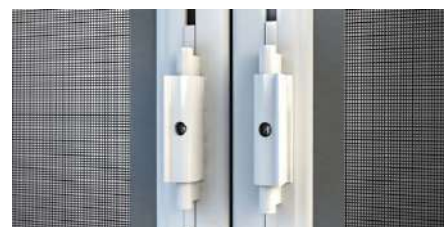

## Optional

"Adagio" FRENO A MOLLA

GUIDA TELESCOPICA SUPERIORE

Guida A TERRA STONDATA

RETE BIANCO - NERA

Sistema ANTICIMICE

Blocco 2 ante con CRICCHETTO