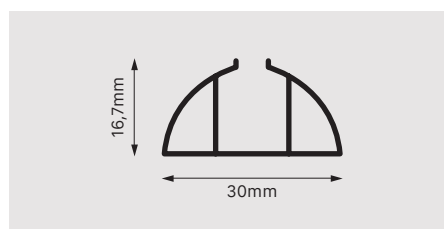

Guida A TERRA STONDATA