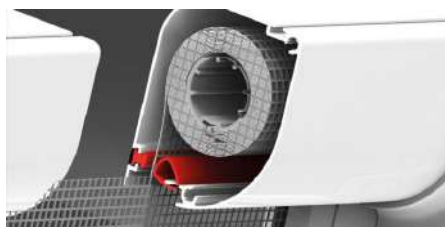

## SCORRIMENTO ORIZZONTALE

Style 50 Laterale è una zanzariera ad avvolgimento a molla con scorrimento orizzontale e chiusura magnetica. Adatta per porte e finestre, può essere realizzata a un'anta o a due ante; quest'ultima è sempre fornita con chiusura a cricchetto (per maggiorazione vedi pag. 13)

## Optional

"Adagio" FRENO A MOLLA

GUIDA TELESCOPICA SUPERIORE

Guida A TERRA STONDATA

RETE BIANCO - NERA

Sistema ANTICIMICE

Blocco 2 ante con CRICCHETTO