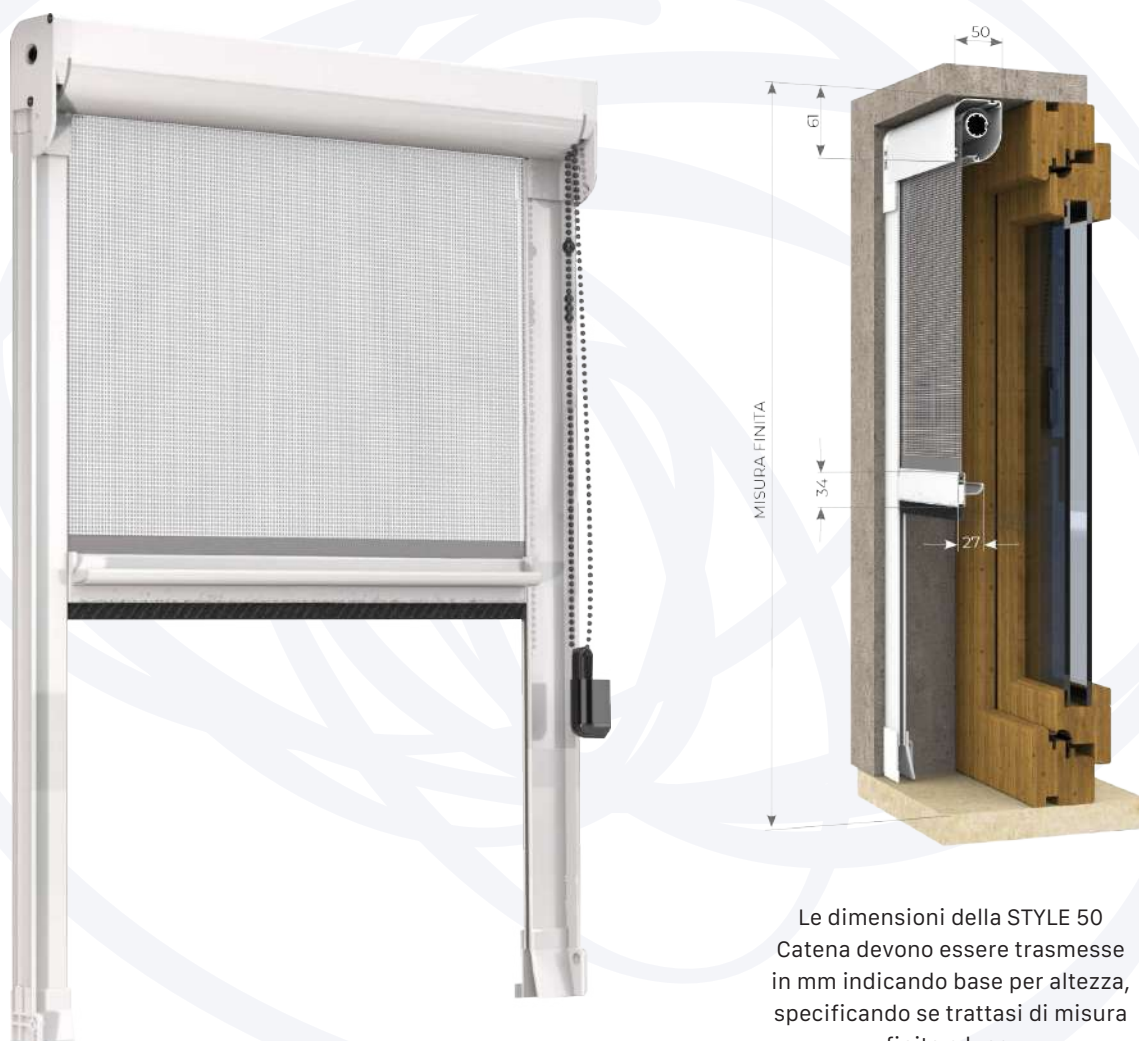

## SCORRIMENTO VERTICALE

Style 50 Catena è una zanzariera ad avvolgimento verticale realizzabile solo con cassonetto da 50mm ed è azionata tramite un comando a catena.

Le dimensioni della STYLE 50 Catena devono essere trasmesse in mm indicando base per altezza, specificando se trattasi di misura finita o luce.