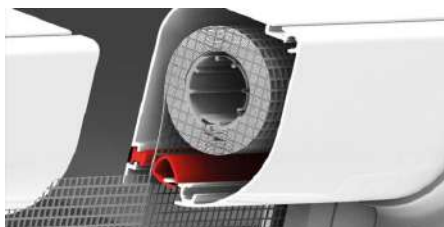

Sistema ANTICIMICE