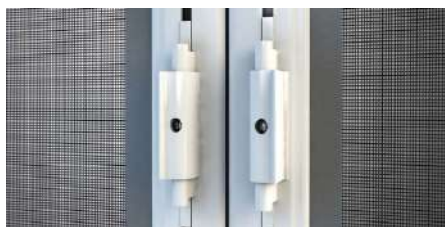

Blocco due ante con CRICCHETTO