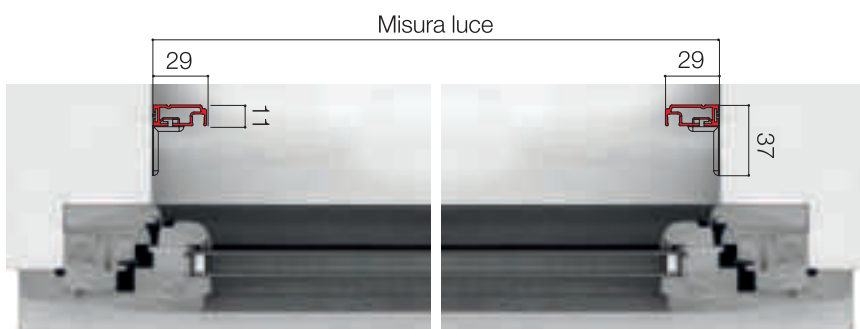

Le dimensioni della Fissa 02 devono essere trasmesse in mm indicando base x altezza, specificando se trattasi di misura finita o luce.

✓ **MISURA FINITA:** la zanzariera verrà fornita con le stesse misure ordinate comprensiva di spazzolino.

✓ **MISURA LUCE (SPECIFICARE):** la zanzariera verrà fornita 3 mm in meno in larghezza e in altezza

COLORI ACCESSORI

			
NERO	BIANCO	AVORIO	BRONZO

SEZIONI

! MISURE CONSIGLIATE mm

		L MIN	H MAX
FISSA 01	MIN	130	130
	MAX. SENZA TRAVERSO	1400	1400
	MAX. CON TRAVERSO	1400	2400

N.B.:

* Per i prodotti in cui una delle due dimensioni supera 1400 mm, verrà applicato il traverso al centro.

Se entrambi i lati superano i 1500mm potrà essere applicata solo la rete in fibra di vetro.

OPTIONAL