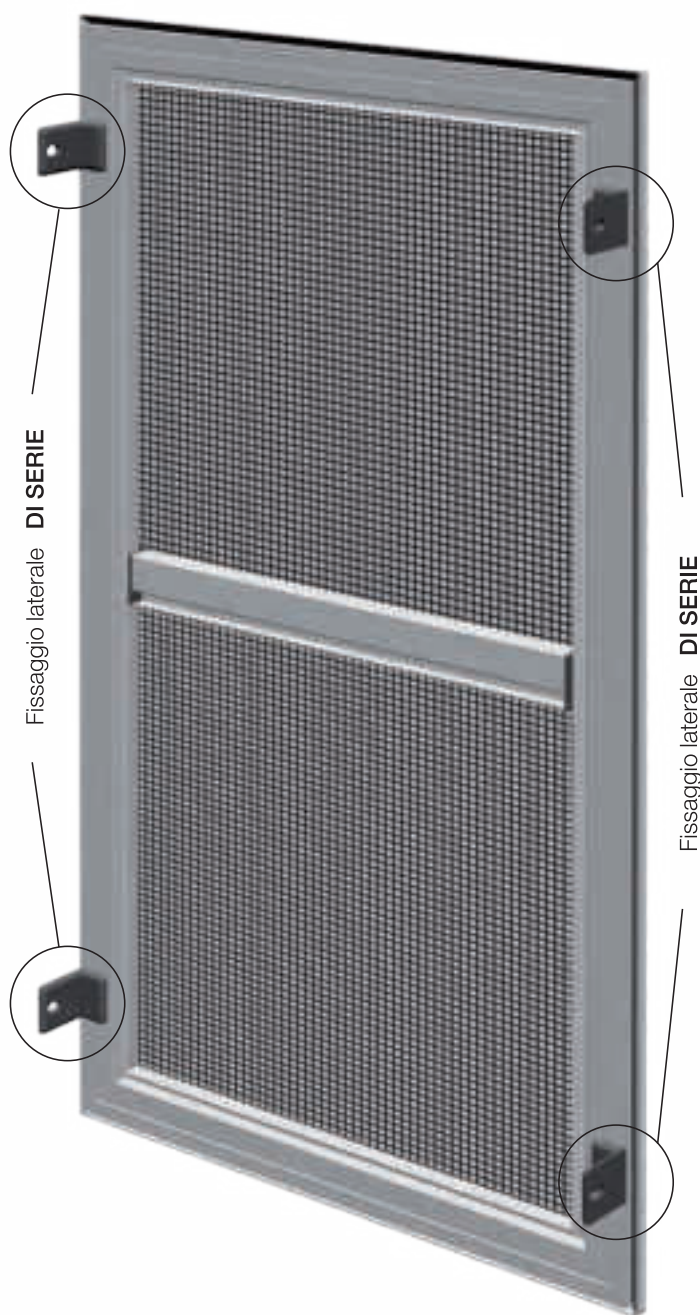

FISSA 02

COLORI ALLUMINIO

RAL STANDARD

	RUVIDO BIANCO 9010
	RUVIDO AVORIO 1013
	RUVIDO MARRONE 8017
	TESTA DI MORO CHIARO
	OPACO NERO 9005
	BRONZO VERNICIATO
	ARGENTO OX

FISSA 02

FISSA 02

è una zanzariera a schermo fisso fornita di serie con spazzolino perimetrale.

Ordinando accessori specifici la si può installare:

✓ **IN APPOGGIO CON ATTACCO CON PERIMETRO MAGNETICO.**

Realizzazioni di modelli sagomati o con curva fattibili solo previa fornitura della relativa dima.

Le dimensioni della Fissa 02 devono essere trasmesse in mm indicando base x altezza, specificando se trattasi di misura finita o luce.

✓ **MISURA FINITA:** la zanzariera verrà fornita con le stesse misure ordinate comprensiva di spazzolino.

N.B.:

* Per i prodotti in cui una delle due dimensioni supera 1400 mm, verrà applicato il traverso al centro.

Se entrambi i lati superano i 1500mm potrà essere applicata solo la rete in fibra di vetro.

OPTIONAL