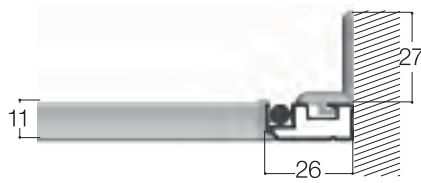

VERSIONI

ATTACCO A MURO