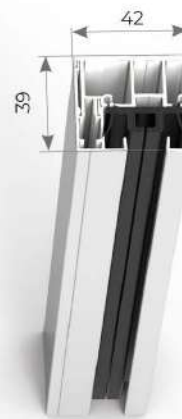

La versione **FLAT** prevede un profilo compensatore posto alla base del cassetto che permette di nascondere la maniglia quando il telo è completamente avvolto, rendendo il prodotto esteticamente gradevole e ricercato.

Articoli di serie

Comando ad ARGANO

DADO **FLAT 130 - 100 - 80**

GUIDA INCASSO

GUIDA STANDARD

GUIDA MAGGIORATA

Compensazione fino a 30mm per lato. Obbligatoria tende Crystal