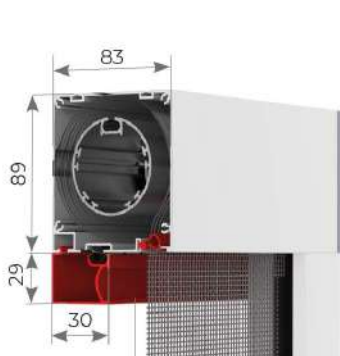

Misure consigliate mm

I MODELLI RAPPRESENTATI SONO SISTEMI DI PROTEZIONE SOLARE E NON DI PROTEZIONE DAL VENTO. È CONSIGLIATO L'AZIONAMENTO A MOTORE CON L'ANEMOMETRO. L'AZIENDA DECLINA OGNI RESPONSABILITÀ DA EVENTUALI DANNI CAUSATI DA AGENTI ATMOSFERICI.

DADO 130	L MIN-MAX	H MIN-MAX	DADO 100	L MIN-MAX	H MIN-MAX	DADO 80	L MIN-MAX	H MIN-MAX
Rete Duranet	600 - 5000	4500	Rete Duranet	600 - 4000	3500	Rete Duranet	640 - 2500	2400
Oscurante	600 - 5000	3500	Oscurante	600 - 4000	2500	Oscurante	640 - 2500	1800
Oscurante Blockout	600 - 5000	3400	Oscurante Blockout	600 - 4000	2300	Oscurante Blockout	640 - 2500	1500
Filtrante	600 - 5000	3500	Filtrante	600 - 4000	2600	Filtrante	640 - 2500	1600
Crystal	600 - 5000	3200	Crystal	600 - 4000	2300	Crystal	640 - 2500	1500

Cassonetto 80