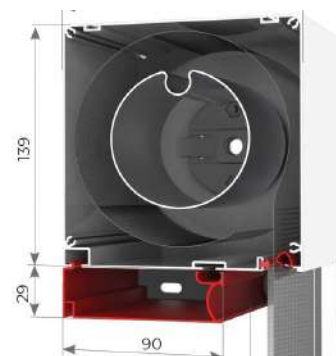

Cassonetto 130