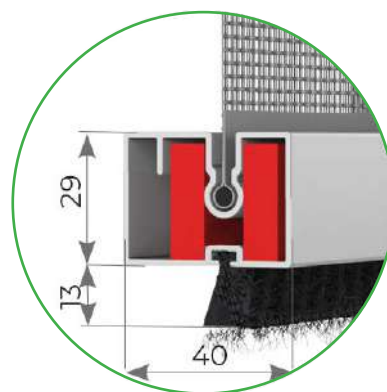

La versione **FLAT** prevede un profilo compensatore posto alla base del cassetto che permette di nascondere la maniglia quando il telo è completamente avvolto, rendendo il prodotto esteticamente gradevole e ricercato.

Cassonetto 80

Cassonetto 100

Cassonetto 130

A RICHIESTA
Fondale + Paraspiffero

DI SERIE
Fondale + Spazzolino

Optional

Comando a MOTORE

Telecomando RADIO

Articoli di serie

Comando ad ARGANO

DADO **FLAT 130 - 100 - 80**

GUIDA INCASSO

GUIDA STANDARD

GUIDA MAGGIORATA

Compensazione fino a 30mm per lato. Obbligatoria tende Crystal