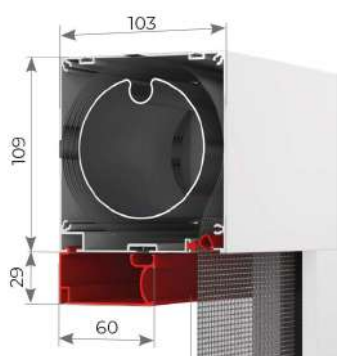

Cassonetto 100