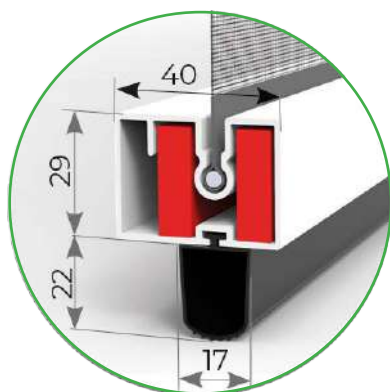

La versione **FLAT** prevede un profilo compensatore posto alla base del cassetto che permette di nascondere la maniglia quando il telo è completamente avvolto, rendendo il prodotto esteticamente gradevole e ricercato.

Cassonetto 80

Cassonetto 100

Cassonetto 130

A RICHIESTA
Fondale + Paraspiffero

DI SERIE
Fondale + Spazzolino

Optional

Comando a MOTORE

Telecomando RADIO

Articoli di serie

Comando ad ARGANO

DADO **FLAT 130 - 100 - 80**

GUIDA INCASSO

GUIDA STANDARD

GUIDA MAGGIORATA

Compensazione fino a 30mm per lato. Obbligatoria tende Crystal