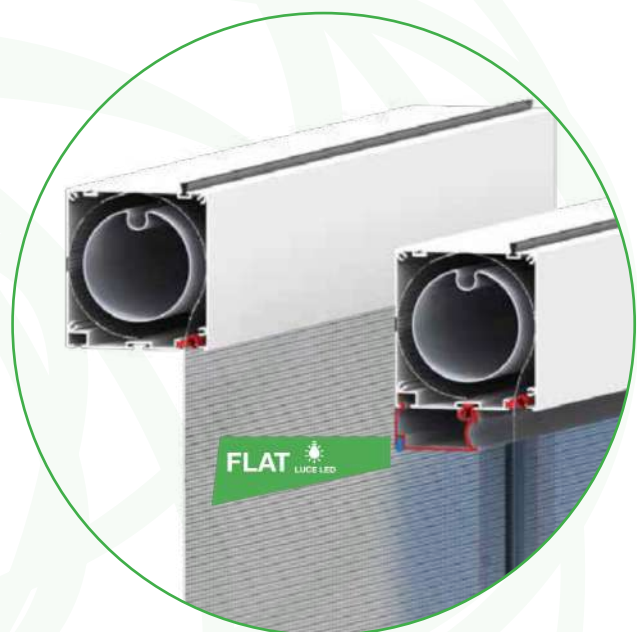

DADO **FLAT 130 - 100 - 80**

CON CASSONETTO **AVVOLGITORE**

Dado-Flat ha tre tipologie di cassetto avvolgitore avente ingombri: 83mm, 103mm, 134mm. Perfetta sintesi di eleganza e funzionalità, è la soluzione più opportuna per la chiusura di grandi luci con un telo unico e in assoluta sicurezza, grazie al sistema a zip antivento. Può essere installata a incasso o in luce. Le sue caratteristiche peculiari la rendono particolarmente indicata in ambienti come terrazzi o porticati.

La versione **FLAT** prevede un profilo compensatore posto alla base del cassetto che permette di nascondere la maniglia quando il telo è completamente avvolto, rendendo il prodotto esteticamente gradevole e ricercato.

Nella versione **FLAT una striscia LED**, fornita come optional, illumina la struttura valorizzando il design. Nella versione **DADO** è disponibile come optional l'applicazione di una tenda morbida per meglio arredare l'ambiente.