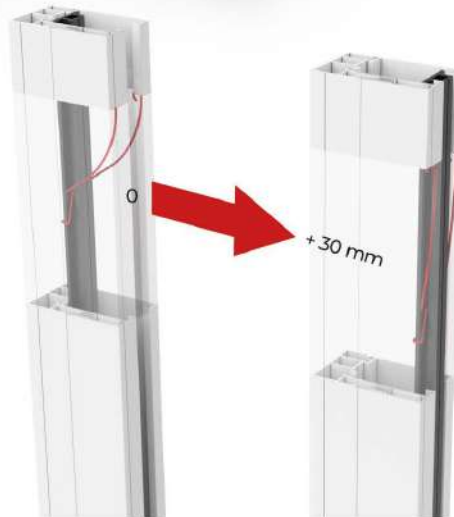

La versione **FLAT** prevede un profilo compensatore posto alla base del cassetto che permette di nascondere la maniglia quando il telo è completamente avvolto, rendendo il prodotto esteticamente gradevole e ricercato.

Articoli di serie

Comando ad ARGANO

DADO **FLAT 130 - 100 - 80**

GUIDA INCASSO

GUIDA STANDARD

GUIDA MAGGIORATA

Compensazione fino a 30mm per lato. Obbligatoria tende Crystal