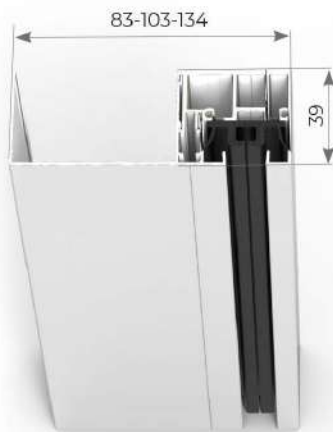

La versione **FLAT** prevede un profilo compensatore posto alla base del cassetto che permette di nascondere la maniglia quando il telo è completamente avvolto, rendendo il prodotto esteticamente gradevole e ricercato.

Cassonetto 80

Cassonetto 100

Cassonetto 130

A RICHIESTA
Fondale + Paraspiffero

DI SERIE
Fondale + Spazzolino

Optional

Comando a MOTORE

Telecomando RADIO

Articoli di serie

Comando ad ARGANO

DADO **FLAT 130 - 100 - 80**

GUIDA INCASSO

GUIDA STANDARD

GUIDA MAGGIORATA

Compensazione fino a 30mm per lato. Obbligatoria tende Crystal