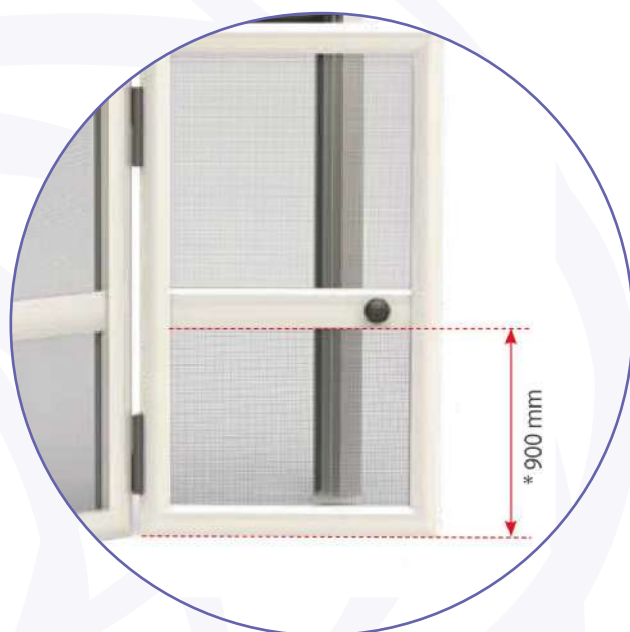

ANTA

PANNELLI RIGIDI

Anta è una zanzariera a schermo fisso a battente studiata per verande, patii e porte finestre. Viene fornita su misura e senza profili a pavimento. Sistema di apertura ad anta battente magnetica, con pomello.

MISURE DA ORDINARE

Le dimensioni della zanzariera ANTA devono essere trasmesse in mm indicando base x altezza, specificando se trattasi di misura finita o luce.

OPTIONAL CAT FLAP

In due misure disponibili:
24x29 cm / 37x42 cm