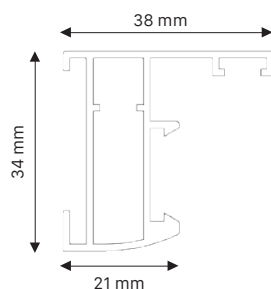

Legno +50%

Misure consigliate

MISURA FINITA: la zanzariera verrà fornita con le stesse misure ordinate.

MISURA LUCE (SPECIFICARE): la zanzariera verrà fornita 3mm in meno in larghezza e in altezza.

| | L MIN/MAX | H MIN/MAX |
|---|-----------|-----------|
| Rete in alluminio brunita Rete in alluminio argento Rete in fibra di vetro Rete nera STRONG Rete Tuffscreen rete Petscreen Rete in acciaio inox | 380/1000 | -/2500 |
| Bachelite Policarbonato Lamiera in alluminio | 380/1000 | -/2300 |
| SENZA TRAVERSO | 1400 | 1400 |
| CON TRAVERSO | 1400 | 2400 |

Aperture - Apertura con vista interna a spingere

N.B: Ordine previa comunicazione del verso di apertura

Tipologie cerniere

Tipologia telaio

Telaio a Z

Attenzione:

L'aletta di battuta nel telaio a "Z" è sempre esclusa dalla misura finita del prodotto ed è rimovibile all'occorrenza.

Telaio a L

Di serie

- Rete in alluminio brunita
- Telaio a Z
- Traverso H 900mm
- Registro di regolazione
- Riscontro per paletto (per due o più ante)

A richiesta

- Rete in alluminio naturale
- Rete in fibra di vetro
- Telaio a L
- Registro di regolazione
- Traverso H a richiesta (diverso da 900mm)