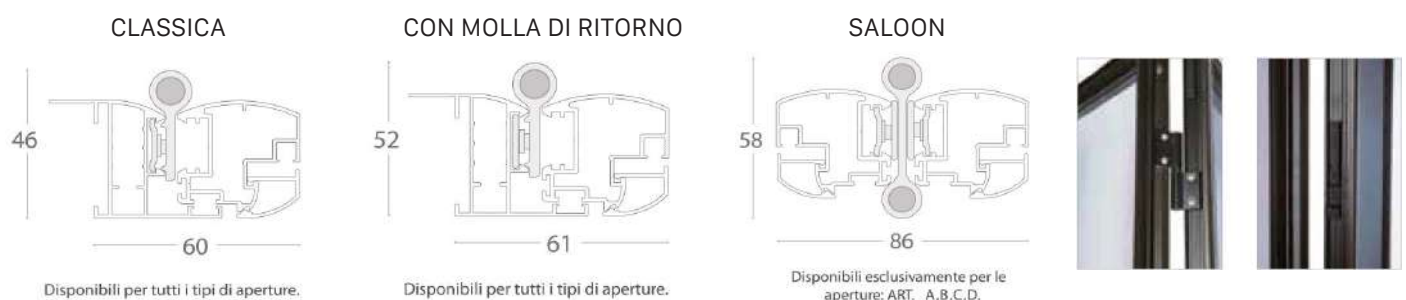

Tipologia Ante

Simmetrica

Asimmetrica

Con sopra-luce
fissa

Con sopra-luce fisso
centinato
Per richieste di ante
centinate, inviare dimita

A falso squadro

Centinata
Per richieste di ante
centinate, inviare dimita

Aperture - Apertura con vista interna a spingere

N.B: Ordine previa comunicazione del verso di apertura

Tipologie cerniere

Tipologia telaio

Telaio a Z

Attenzione:

L'aletta di battuta nel telaio a "Z" è sempre esclusa dalla misura finita del prodotto ed è rimovibile all'occorrenza.