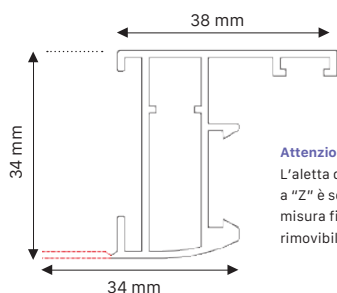

Legno +50%

Misure consigliate

MISURA FINITA: la zanzariera verrà fornita con le stesse misure ordinate.

MISURA LUCE (SPECIFICARE): la zanzariera verrà fornita 3mm in meno in larghezza e in altezza.

| | L MIN/MAX | H MIN/MAX |
|---|-----------|-----------|
| Rete in alluminio brunita Rete in alluminio argento Rete in fibra di vetro Rete nera STRONG Rete Tuffscreen rete Petscreen Rete in acciaio inox | 380/1000 | -/2500 |
| Bachelite Policarbonato Lamiera in alluminio | 380/1000 | -/2300 |
| SENZA TRAVERSO | 1400 | 1400 |
| CON TRAVERSO | 1400 | 2400 |

Aperture - Apertura con vista interna a spingere

N.B: Ordine previa comunicazione del verso di apertura

Tipologie cerniere

Tipologia telaio

Telaio a Z

Attenzione:

L'aletta di battuta nel telaio a "Z" è sempre esclusa dalla misura finita del prodotto ed è rimovibile all'occorrenza.

Telaio a L

Di serie

- Rete in alluminio brunita
- Telaio a Z
- Traverso H 900mm
- Registro di regolazione
- Riscontro per paletto (per due o più ante)

A richiesta

- Rete in alluminio naturale
- Rete in fibra di vetro
- Telaio a L
- Registro di regolazione
- Traverso H a richiesta (diverso da 900mm)