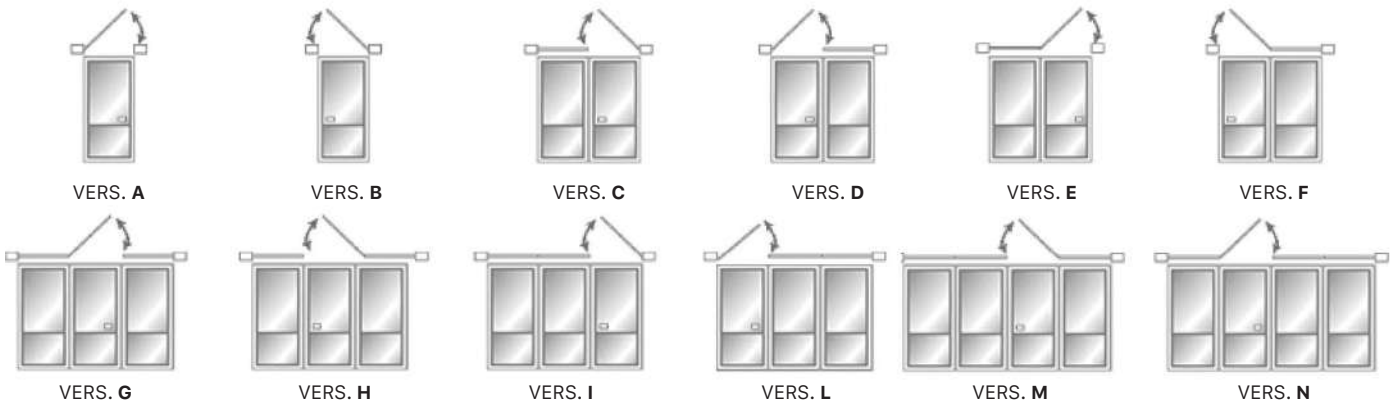

Legno +50%

Misure consigliate

MISURA FINITA: la zanzariera verrà fornita con le stesse misure ordinate.

MISURA LUCE (SPECIFICARE): la zanzariera verrà fornita 3mm in meno in larghezza e in altezza.

| | L MIN/MAX | H MIN/MAX |
|---|-----------|-----------|
| Rete in alluminio brunita Rete in alluminio argento Rete in fibra di vetro Rete nera STRONG Rete Tuffscreen rete Petscreen Rete in acciaio inox | 380/1000 | -/2500 |
| Bachelite Policarbonato Lamiera in alluminio | 380/1000 | -/2300 |
| SENZA TRAVERSO | 1400 | 1400 |
| CON TRAVERSO | 1400 | 2400 |

Tipologia Ante

Simmetrica

Asimmetrica

Con sopra-luce
fissa

Con sopra-luce fisso
centinato
Per richieste di ante
centinate, inviare dimita

A falso squadro

Centinata
Per richieste di ante
centinate, inviare dimita

Aperture - Apertura con vista interna a spingere

N.B: Ordine previa comunicazione del verso di apertura

Tipologie cerniere

Tipologia telaio

Telaio a Z

Attenzione:

L'aletta di battuta nel telaio a "Z" è sempre esclusa dalla misura finita del prodotto ed è rimovibile all'occorrenza.

Telaio a L

Di serie

- Rete in alluminio brunita
- Telaio a Z
- Traverso H 900mm
- Registro di regolazione
- Riscontro per paletto (per due o più ante)

A richiesta

- Rete in alluminio naturale
- Rete in fibra di vetro
- Telaio a L
- Registro di regolazione
- Traverso H a richiesta (diverso da 900mm)