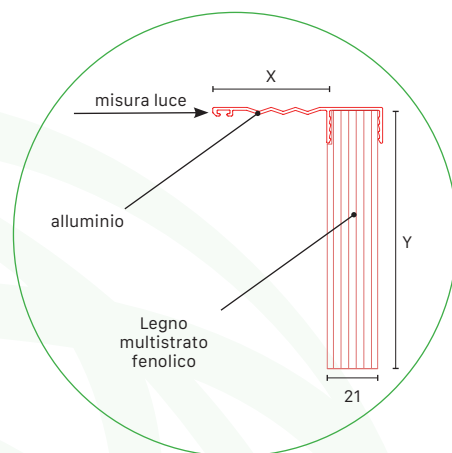

MARTE

Controtelaio in legno multistrato fenolico + alluminio In tre pezzi assemblato su misura

Completo di grappe a murare e distanziali

	X	
	Misura nominale alluminio esterno	Misura reale alluminio esterno
	20 mm	17 mm
	30 mm	27 mm
	40 mm	37 mm
	50 mm	47 mm
	60 mm	57 mm
	70 mm	67 mm

Esempi di realizzazione

Versione A

Solo infisso

Trasmittanza lineare
 $\text{PSI} \leq 0,11 \text{ W/mK}$
 UNI-EN ISO 10211:2018

Versione B

Pretelaio 32x38

Trasmittanza lineare
 $\text{PSI} \leq 0,11 \text{ W/mK}$
 UNI-EN ISO 10211:2018

Versione C

Solo infisso

Trasmittanza lineare
 $\text{PSI} \leq 0,11 \text{ W/mK}$
 UNI-EN ISO 10211:2018

Versione D

Pretelaio 32x38

Trasmittanza lineare
 $\text{PSI} \leq 0,11 \text{ W/mK}$
 UNI-EN ISO 10211:2018