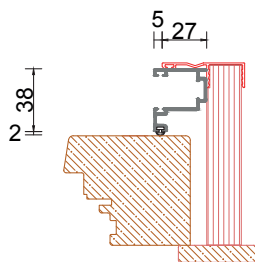

MARTE

Controtelaio in legno multistrato fenolico + alluminio In tre pezzi assemblato su misura

Completo di grappe a murare e distanziali

	X	
	Misura nominale alluminio esterno	Misura reale alluminio esterno
	20 mm	17 mm
	30 mm	27 mm
	40 mm	37 mm
	50 mm	47 mm
	60 mm	57 mm
	70 mm	67 mm

Esempi di realizzazione

Versione A

Solo infisso

Trasmittanza lineare
 $\text{PSI} \leq 0,11 \text{ W/mK}$
 UNI-EN ISO 10211:2018

Versione B

Pretelaio 32x38

Trasmittanza lineare
 $\text{PSI} \leq 0,11 \text{ W/mK}$
 UNI-EN ISO 10211:2018

Versione C

Solo infisso

Trasmittanza lineare
 $\text{PSI} \leq 0,11 \text{ W/mK}$
 UNI-EN ISO 10211:2018

Versione D

Pretelaio 32x38

Trasmittanza lineare
 $\text{PSI} \leq 0,11 \text{ W/mK}$
 UNI-EN ISO 10211:2018