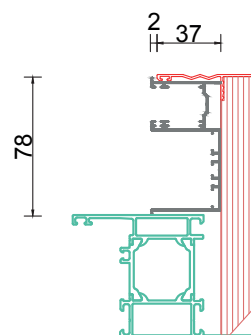

Versione E

Con zanzariera
Incassata 45

Trasmittanza lineare
 $\text{PSI} \leq 0,11 \text{ W/mK}$
UNI-EN ISO 10211:2018