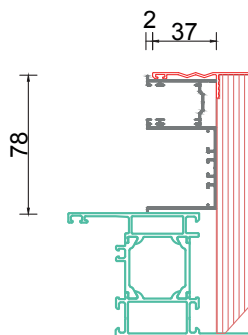

MARTE

Controtelaio in legno multistrato fenolico + alluminio In tre pezzi assemblato su misura

Completo di grappe a murare e distanziali

	X	
	Misura nominale alluminio esterno	Misura reale alluminio esterno
	20 mm	17 mm
	30 mm	27 mm
	40 mm	37 mm
	50 mm	47 mm
	60 mm	57 mm
	70 mm	67 mm

Esempi di realizzazione

Versione A

Solo infisso

Trasmittanza lineare
 $\text{PSI} \leq 0,11 \text{ W/mK}$
 UNI-EN ISO 10211:2018

Versione B

Pretelaio 32x38

Trasmittanza lineare
 $\text{PSI} \leq 0,11 \text{ W/mK}$
 UNI-EN ISO 10211:2018

Versione C

Solo infisso

Trasmittanza lineare
 $\text{PSI} \leq 0,11 \text{ W/mK}$
 UNI-EN ISO 10211:2018

Versione D

Pretelaio 32x38

Trasmittanza lineare
 $\text{PSI} \leq 0,11 \text{ W/mK}$
 UNI-EN ISO 10211:2018