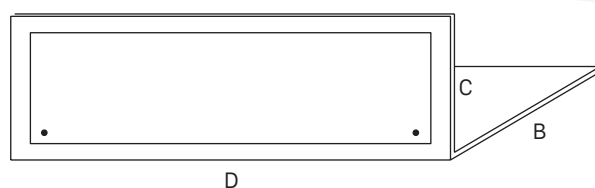

## TIPO COPRIRULLO VERSIONE C Su 2 lati

Frontale assemblato e saldato su 4 lati

**Cassonetto fornito smontato:**  
l'assemblaggio e l'incollaggio  
dell'inferiore sono a cura del cliente

## Caratteristiche tecniche

Cassonetto IN PVC

Al momento dell'ordine è necessario specificare le misure B C D come da figura  
"C" misura minima realizzabile 30 cm