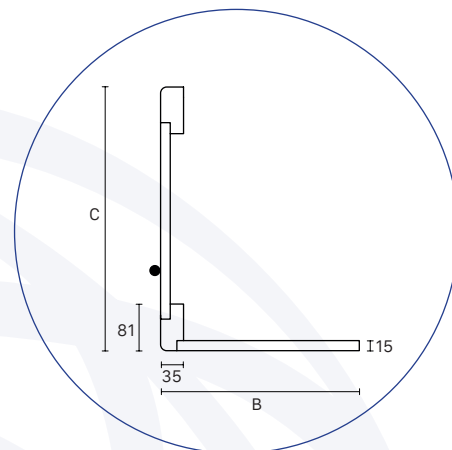

# IN PVC

## TIPO COPRIRULLO VERSIONE C Su 2 lati

Frontale assemblato e saldato su 4 lati

**Cassonetto fornito smontato:**  
l'assemblaggio e l'incollaggio  
dell'inferiore sono a cura del cliente

## Caratteristiche tecniche

Cassonetto IN PVC

Al momento dell'ordine è necessario specificare le misure B C D come da figura  
"C" misura minima realizzabile 30 cm