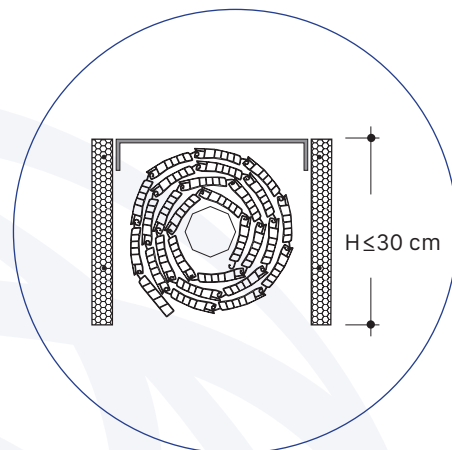

Linea VARIA

Cassonetto in polistirene su misura
Linea variabile in altezza

Finitura con fibra di legno

Caratteristiche tecniche

Il cassonetto VARIABILE IN ALTEZZA **VARIA** è stato ideato per adattarsi a murature con altezze particolari; permette di ridurre l'altezza del cassonetto.

Viene realizzato con lamiera sul lato superiore e due pannelli laterali con finitura in fibra di legno.