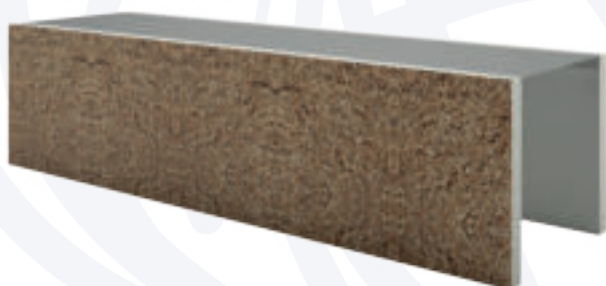

Linea VARIA

Cassonetto in polistirene su misura
Linea variabile in altezza

Finitura con fibra di legno

Caratteristiche tecniche

Il cassonetto VARIABILE IN ALTEZZA **VARIA** è stato ideato per adattarsi a murature con altezze particolari; permette di ridurre l'altezza del cassonetto.

Viene realizzato con lamiera sul lato superiore e due pannelli laterali con finitura in fibra di legno.