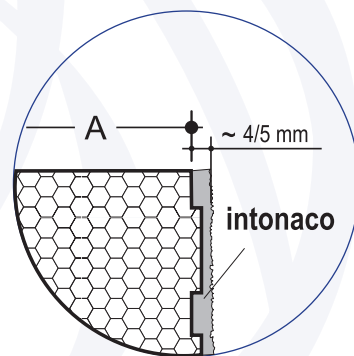

Linea PLUS

Cassonetto in polistirene su misura
Finitura con intonaco

Dimensioni cassonetto (espresse in mm)

CACOPLUS.	A	B	C	D	E	F	G	H
Plus 25	254	256	284	200	27	27	230	26
Plus 26*	263	292	293	233	22	22	260	32
Plus 28	284	300	314	230	27	27	268	32
Plus 30/25	296	256	326	242	27	27	230	26
Plus 30	300	300	330	242	27	31	268	32
Plus 35	350	300	380	290	27	33	268	32