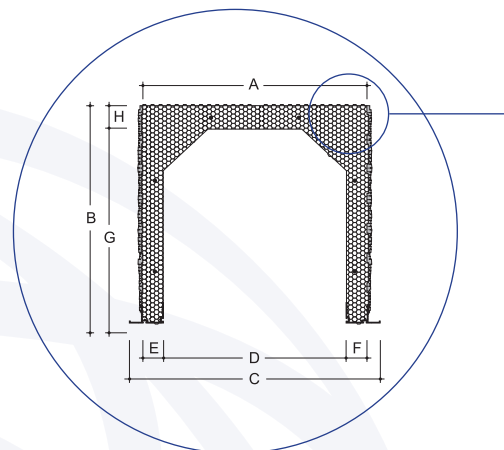

Linea PLUS

Cassonetto in polistirene su misura
Finitura con intonaco

Dimensioni cassonetto (espresse in mm)

CACOPLUS.	A	B	C	D	E	F	G	H
Plus 25	254	256	284	200	27	27	230	26
Plus 26*	263	292	293	233	22	22	260	32
Plus 28	284	300	314	230	27	27	268	32
Plus 30/25	296	256	326	242	27	27	230	26
Plus 30	300	300	330	242	27	31	268	32
Plus 35	350	300	380	290	27	33	268	32