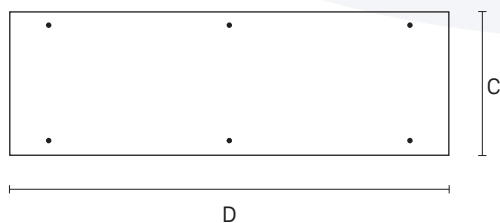

FRONTALE

Legno multistrato grezzo su misura per cassonetti

Realizzato in legno multistrato da 12 mm

Caratteristiche tecniche

Realizzato in legno multistrato di pioppo da 12 mm

Al momento dell'ordine è necessario specificare le misure C D come da figura