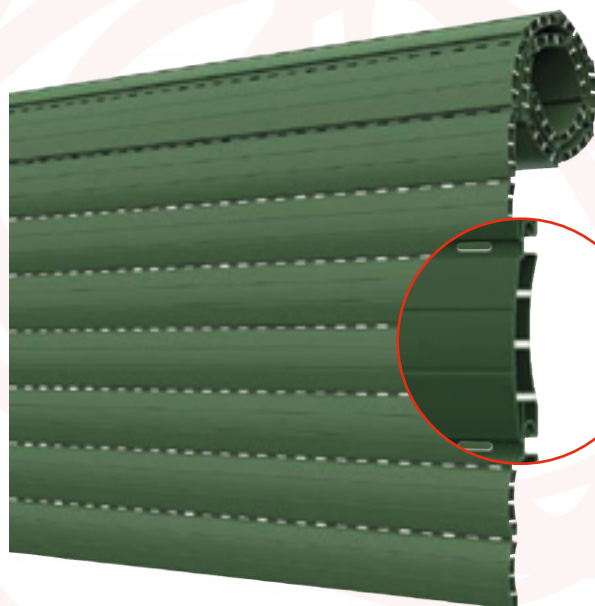

SOLE6

AVVOLGIBILE IN PVC RINFORZATO

Antigrandine

SOLE6 riduce il problema dell'inarcamento della tapparella in PVC dovuto all'esposizione al sole.

Grazie al suo rinforzo in PVC, il profilo restituisce resistenza meccanica e stabilità dimensionale, non necessitando più l'applicazione di rinforzi in metallo.

Questo prodotto, molto resistente agli agenti atmosferici, è interamente ecosostenibile e rispettoso dell'ambiente, essendo riciclabile in tutte le sue parti.

PVC rinforzato

Per un corretto funzionamento , corredare sempre la tapparella con il terminale in alluminio o il terminale in alluminio estruso.

Caratteristiche tecniche

DIMENSIONE PROFILO 13x55 mm	PESO A M² ca. 6,0 Kg	BARRE PER 1 MT DI ALTEZZA 18	LARGHEZZA MAX. D'IMPIEGO 2100 mm	LUNGHEZZA MAX. DI PRODUZIONE 6,5 mt lin.
---------------------------------------	---	--	--	--