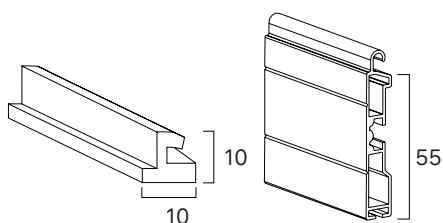

Terminali compatibili

Catenaccioli

Bloccaggio stecca

in gomma
10x10 mm

in alluminio
14x55 mm