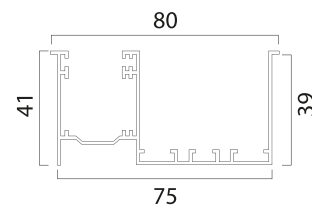

Caratteristiche tecniche

DIMENSIONE PROFILO 13x55 mm	PESO A M² ca. 6,0 Kg	BARRE PER 1 MT DI ALTEZZA 18	LARGHEZZA MAX. D'IMPIEGO 2100 mm	LUNGHEZZA MAX. DI PRODUZIONE 6,5 mt lin.
---------------------------------------	---	--	--	--

DIAMETRO DI ARROTOLAMENTO

Altezza misura centro rullo 1000 | 1200 | 1300 | 1400 | 1500 | 1600 | 1700 | 1800 | 1900 | 2000 | 2200 | 2400 | 2600 | 2800 | 3000 | 3300 |

Diametro su rullo da 40 mm RULLO DA 40 MM NON PRESENTE

Diametro su rullo da 60 mm 150 | 165 | 170 | 170 | 175 | 180 | 185 | 190 | 190 | 200 | 215 | 220 | 235 | 240 | 250 | 250 |

Ø = diam di avvolg. su rullo

Pretelaio 32x38 mm
con spazzolino 4,8x6

Pretelaio 30x58 mm
con spazzolino 6,9x55

Pretelaio 31x84 mm
con spazzolino 4,8x6

Pretelaio incassata 45
con spazzolino 4,8x6

Guida alluminio 27x17 mm
con spazzolino 4,8x3

Guida alluminio 28x19 mm
con spazzolino 4,8x3

Guida alluminio 30x24 mm
con spazzolino 4,8x3