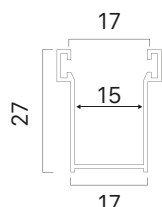

Caratteristiche tecniche

DIMENSIONE PROFILO 13x55 mm	PESO A M² ca. 6,0 Kg	BARRE PER 1 MT DI ALTEZZA 18	LARGHEZZA MAX. D'IMPIEGO 2100 mm	LUNGHEZZA MAX. DI PRODUZIONE 6,5 mt lin.
---------------------------------------	---	--	--	--

DIAMETRO DI ARROTOLAMENTO

Altezza misura centro rullo 1000 | 1200 | 1300 | 1400 | 1500 | 1600 | 1700 | 1800 | 1900 | 2000 | 2200 | 2400 | 2600 | 2800 | 3000 | 3300 |

Diametro su rullo da 40 mm RULLO DA 40 MM NON PRESENTE

Diametro su rullo da 60 mm 150 | 165 | 170 | 170 | 175 | 180 | 185 | 190 | 190 | 200 | 215 | 220 | 235 | 240 | 250 | 250 |

Ø = diam di avvolg. su rullo

Pretelaio 32x38 mm
con spazzolino 4,8x6

Pretelaio 30x58 mm
con spazzolino 6,9x55

Pretelaio 31x84 mm
con spazzolino 4,8x6

Pretelaio incassata 45
con spazzolino 4,8x6

Guida alluminio 27x17 mm
con spazzolino 4,8x3

Guida alluminio 28x19 mm
con spazzolino 4,8x3

Guida alluminio 30x24 mm
con spazzolino 4,8x3