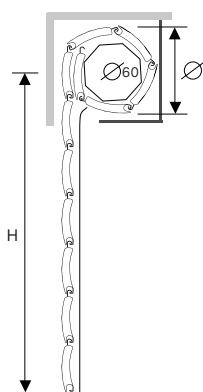

Caratteristiche tecniche

DIMENSIONE PROFILO 13x55 mm	PESO A M² ca. 6,0 Kg	BARRE PER 1 MT DI ALTEZZA 18	LARGHEZZA MAX. D'IMPIEGO 2100 mm	LUNGHEZZA MAX. DI PRODUZIONE 6,5 mt lin.
---------------------------------------	---	--	--	--

DIAMETRO DI ARROTOLAMENTO

Altezza misura centro rullo 1000 | 1200 | 1300 | 1400 | 1500 | 1600 | 1700 | 1800 | 1900 | 2000 | 2200 | 2400 | 2600 | 2800 | 3000 | 3300 |

Diametro su rullo da 40 mm RULLO DA 40 MM NON PRESENTE

Diametro su rullo da 60 mm 150 | 165 | 170 | 170 | 175 | 180 | 185 | 190 | 190 | 200 | 215 | 220 | 235 | 240 | 250 | 250 |

Ø = diam di avvolg. su rullo

Pretelaio 32x38 mm
con spazzolino 4,8x6

Pretelaio 30x58 mm
con spazzolino 6,9x55

Pretelaio 31x84 mm
con spazzolino 4,8x6

Pretelaio incassata 45
con spazzolino 4,8x6

Guida alluminio 27x17 mm
con spazzolino 4,8x3

Guida alluminio 28x19 mm
con spazzolino 4,8x3

Guida alluminio 30x24 mm
con spazzolino 4,8x3