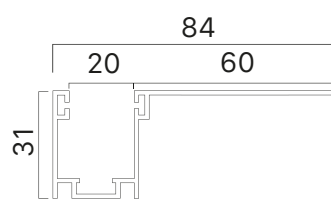

Caratteristiche tecniche

DIMENSIONE PROFILO 13x55 mm	PESO A M² ca. 6,0 Kg	BARRE PER 1 MT DI ALTEZZA 18	LARGHEZZA MAX. D'IMPIEGO 2100 mm	LUNGHEZZA MAX. DI PRODUZIONE 6,5 mt lin.
---------------------------------------	---	--	--	--

DIAMETRO DI ARROTOLAMENTO

Altezza misura centro rullo 1000 | 1200 | 1300 | 1400 | 1500 | 1600 | 1700 | 1800 | 1900 | 2000 | 2200 | 2400 | 2600 | 2800 | 3000 | 3300 |

Diametro su rullo da 40 mm RULLO DA 40 MM NON PRESENTE

Diametro su rullo da 60 mm 150 | 165 | 170 | 170 | 175 | 180 | 185 | 190 | 190 | 200 | 215 | 220 | 235 | 240 | 250 | 250 |

Ø = diam di avvolg. su rullo

Pretelaio 32x38 mm
con spazzolino 4,8x6

Pretelaio 30x58 mm
con spazzolino 6,9x55

Pretelaio 31x84 mm
con spazzolino 4,8x6

Pretelaio incassata 45
con spazzolino 4,8x6

Guida alluminio 27x17 mm
con spazzolino 4,8x3

Guida alluminio 28x19 mm
con spazzolino 4,8x3

Guida alluminio 30x24 mm
con spazzolino 4,8x3