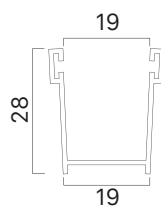

Caratteristiche tecniche

DIMENSIONE PROFILO 13x55 mm	PESO A M² ca. 6,0 Kg	BARRE PER 1 MT DI ALTEZZA 18	LARGHEZZA MAX. D'IMPIEGO 2100 mm	LUNGHEZZA MAX. DI PRODUZIONE 6,5 mt lin.
---------------------------------------	---	--	--	--

DIAMETRO DI ARROTOLAMENTO

Altezza misura centro rullo 1000 | 1200 | 1300 | 1400 | 1500 | 1600 | 1700 | 1800 | 1900 | 2000 | 2200 | 2400 | 2600 | 2800 | 3000 | 3300 |

Diametro su rullo da 40 mm RULLO DA 40 MM NON PRESENTE

Diametro su rullo da 60 mm 150 | 165 | 170 | 170 | 175 | 180 | 185 | 190 | 190 | 200 | 215 | 220 | 235 | 240 | 250 | 250 |

Ø = diam di avvolg. su rullo

Pretelaio 32x38 mm
con spazzolino 4,8x6

Pretelaio 30x58 mm
con spazzolino 6,9x55

Pretelaio 31x84 mm
con spazzolino 4,8x6

Pretelaio incassata 45
con spazzolino 4,8x6

Guida alluminio 27x17 mm
con spazzolino 4,8x3

Guida alluminio 28x19 mm
con spazzolino 4,8x3

Guida alluminio 30x24 mm
con spazzolino 4,8x3