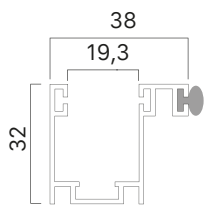

Caratteristiche tecniche

DIMENSIONE PROFILO 13x55 mm	PESO A M² ca. 6,0 Kg	BARRE PER 1 MT DI ALTEZZA 18	LARGHEZZA MAX. D'IMPIEGO 2100 mm	LUNGHEZZA MAX. DI PRODUZIONE 6,5 mt lin.
---------------------------------------	---	--	--	--

DIAMETRO DI ARROTOLAMENTO

Altezza misura centro rullo 1000 | 1200 | 1300 | 1400 | 1500 | 1600 | 1700 | 1800 | 1900 | 2000 | 2200 | 2400 | 2600 | 2800 | 3000 | 3300 |

Diametro su rullo da 40 mm RULLO DA 40 MM NON PRESENTE

Diametro su rullo da 60 mm 150 | 165 | 170 | 170 | 175 | 180 | 185 | 190 | 190 | 200 | 215 | 220 | 235 | 240 | 250 | 250 |

Ø = diam di avvolg. su rullo

Pretelaio 32x38 mm
con spazzolino 4,8x6

Pretelaio 30x58 mm
con spazzolino 6,9x55

Pretelaio 31x84 mm
con spazzolino 4,8x6

Pretelaio incassata 45
con spazzolino 4,8x6

Guida alluminio 27x17 mm
con spazzolino 4,8x3

Guida alluminio 28x19 mm
con spazzolino 4,8x3

Guida alluminio 30x24 mm
con spazzolino 4,8x3