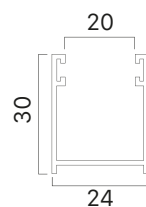

Caratteristiche tecniche

DIMENSIONE PROFILO 13x55 mm	PESO A M² ca. 6,0 Kg	BARRE PER 1 MT DI ALTEZZA 18	LARGHEZZA MAX. D'IMPIEGO 2100 mm	LUNGHEZZA MAX. DI PRODUZIONE 6,5 mt lin.
---------------------------------------	---	--	--	--

DIAMETRO DI ARROTOLAMENTO

Altezza misura centro rullo 1000 | 1200 | 1300 | 1400 | 1500 | 1600 | 1700 | 1800 | 1900 | 2000 | 2200 | 2400 | 2600 | 2800 | 3000 | 3300 |

Diametro su rullo da 40 mm RULLO DA 40 MM NON PRESENTE

Diametro su rullo da 60 mm 150 | 165 | 170 | 170 | 175 | 180 | 185 | 190 | 190 | 200 | 215 | 220 | 235 | 240 | 250 | 250 |

Ø = diam di avvolg. su rullo

Pretelaio 32x38 mm
con spazzolino 4,8x6

Pretelaio 30x58 mm
con spazzolino 6,9x55

Pretelaio 31x84 mm
con spazzolino 4,8x6

Pretelaio incassata 45
con spazzolino 4,8x6

Guida alluminio 27x17 mm
con spazzolino 4,8x3

Guida alluminio 28x19 mm
con spazzolino 4,8x3

Guida alluminio 30x24 mm
con spazzolino 4,8x3