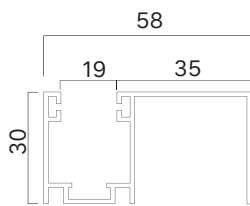

Caratteristiche tecniche

DIMENSIONE PROFILO 13x55 mm	PESO A M² ca. 6,0 Kg	BARRE PER 1 MT DI ALTEZZA 18	LARGHEZZA MAX. D'IMPIEGO 2100 mm	LUNGHEZZA MAX. DI PRODUZIONE 6,5 mt lin.
---------------------------------------	---	--	--	--

DIAMETRO DI ARROTOLAMENTO

Altezza misura centro rullo 1000 | 1200 | 1300 | 1400 | 1500 | 1600 | 1700 | 1800 | 1900 | 2000 | 2200 | 2400 | 2600 | 2800 | 3000 | 3300 |

Diametro su rullo da 40 mm RULLO DA 40 MM NON PRESENTE

Diametro su rullo da 60 mm 150 | 165 | 170 | 170 | 175 | 180 | 185 | 190 | 190 | 200 | 215 | 220 | 235 | 240 | 250 | 250 |

Ø = diam di avvolg. su rullo

Pretelaio 32x38 mm
con spazzolino 4,8x6

Pretelaio 30x58 mm
con spazzolino 6,9x55

Pretelaio 31x84 mm
con spazzolino 4,8x6

Pretelaio incassata 45
con spazzolino 4,8x6

Guida alluminio 27x17 mm
con spazzolino 4,8x3

Guida alluminio 28x19 mm
con spazzolino 4,8x3

Guida alluminio 30x24 mm
con spazzolino 4,8x3