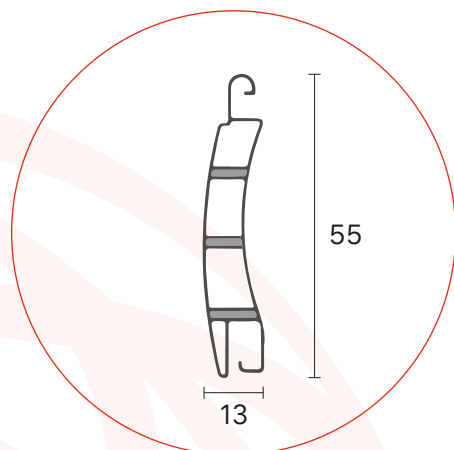

SOLE6

AVVOLGIBILE IN PVC RINFORZATO

Antigrandine

SOLE6 riduce il problema dell'inarcamento della tapparella in PVC dovuto all'esposizione al sole.

Grazie al suo rinforzo in PVC, il profilo restituisce resistenza meccanica e stabilità dimensionale, non necessitando più l'applicazione di rinforzi in metallo.

Questo prodotto, molto resistente agli agenti atmosferici, è interamente ecosostenibile e rispettoso dell'ambiente, essendo riciclabile in tutte le sue parti.

PVC rinforzato

Per un corretto funzionamento , corredare sempre la tapparella con il terminale in alluminio o il terminale in alluminio estruso.

Per eventuale garanzia, osservare scrupolosamente le Condizioni di Corretto Utilizzo e Stivaggio a pag. 201

Avvertenza:

L'azienda si esonera, in ogni caso, da qualsiasi responsabilità per eventuali inarcamenti e scolorimenti delle tapparelle in quanto la normativa in vigore ci obbliga ad utilizzare una tipologia di materiale che non garantisce la stabilità del colore e del prodotto.

Caratteristiche tecniche

DIMENSIONE PROFILO 13x55 mm	PESO A M² ca. 6,0 Kg	BARRE PER 1 MT DI ALTEZZA 18	LARGHEZZA MAX. D'IMPIEGO 2100 mm	LUNGHEZZA MAX. DI PRODUZIONE 6,5 mt lin.