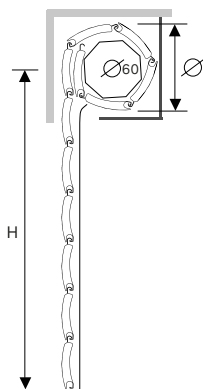

## Caratteristiche tecniche

<b>DIMENSIONE PROFILO</b> 13x55 mm	<b>PESO A M<sup>2</sup></b> ca. 4,5 Kg	<b>BARRE PER 1 MT DI ALTEZZA</b> 18	<b>LARGHEZZA MAX. D'IMPIEGO</b> 2100 mm	<b>LUNGHEZZA MAX. DI PRODUZIONE</b> 6,5 mt lin.
---------------------------------------	---	--	--	--

### DIAMETRO DI ARROTOLAMENTO

**Altezza misura centro rullo**    1000 | 1200 | 1300 | 1400 | 1500 | 1600 | 1700 | 1800 | 1900 | 2000 | 2200 | 2400 | 2600 | 2800 | 3000 | 3300 |

**Diametro su rullo da 40 mm**    RULLO DA 40 MM NON PRESENTE

**Diametro su rullo da 60 mm**    150 | 165 | 170 | 170 | 175 | 180 | 185 | 190 | 190 | 200 | 215 | 220 | 235 | 240 | 250 | 250 |

Ø= diam di avvolg. su rullo

**Pretelaio 32x38 mm**  
con spazzolino 4,8x6

**Pretelaio 30x58 mm**  
con spazzolino 6,9x55

**Pretelaio 31x84 mm**  
con spazzolino 4,8x6

**Pretelaio incassata 45**  
con spazzolino 4,8x6

**Guida alluminio 27x17 mm**  
con spazzolino 4,8x3

**Guida alluminio 28x19 mm**  
con spazzolino 4,8x3