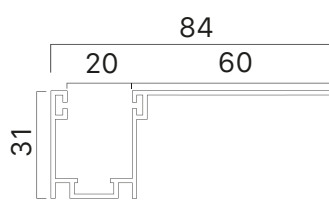

## Caratteristiche tecniche

<b>DIMENSIONE PROFILO</b> 13x55 mm	<b>PESO A M<sup>2</sup></b> ca. 4,5 Kg	<b>BARRE PER 1 MT DI ALTEZZA</b> 18	<b>LARGHEZZA MAX. D'IMPIEGO</b> 2100 mm	<b>LUNGHEZZA MAX. DI PRODUZIONE</b> 6,5 mt lin.
---------------------------------------	---	--	--	--

### DIAMETRO DI ARROTOLAMENTO

**Altezza misura centro rullo**    1000 | 1200 | 1300 | 1400 | 1500 | 1600 | 1700 | 1800 | 1900 | 2000 | 2200 | 2400 | 2600 | 2800 | 3000 | 3300 |

**Diametro su rullo da 40 mm**    RULLO DA 40 MM NON PRESENTE

**Diametro su rullo da 60 mm**    150 | 165 | 170 | 170 | 175 | 180 | 185 | 190 | 190 | 200 | 215 | 220 | 235 | 240 | 250 | 250 |

Ø= diam di avvolg. su rullo

**Pretelaio 32x38 mm**  
con spazzolino 4,8x6

**Pretelaio 30x58 mm**  
con spazzolino 6,9x55

**Pretelaio 31x84 mm**  
con spazzolino 4,8x6

**Pretelaio incassata 45**  
con spazzolino 4,8x6

**Guida alluminio 27x17 mm**  
con spazzolino 4,8x3

**Guida alluminio 28x19 mm**  
con spazzolino 4,8x3