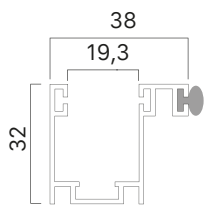

## Caratteristiche tecniche

<b>DIMENSIONE PROFILO</b> 13x55 mm	<b>PESO A M<sup>2</sup></b> ca. 4,5 Kg	<b>BARRE PER 1 MT DI ALTEZZA</b> 18	<b>LARGHEZZA MAX. D'IMPIEGO</b> 2100 mm	<b>LUNGHEZZA MAX. DI PRODUZIONE</b> 6,5 mt lin.
---------------------------------------	---	--	--	--

### DIAMETRO DI ARROTOLAMENTO

**Altezza misura centro rullo**    1000 | 1200 | 1300 | 1400 | 1500 | 1600 | 1700 | 1800 | 1900 | 2000 | 2200 | 2400 | 2600 | 2800 | 3000 | 3300 |

**Diametro su rullo da 40 mm**    RULLO DA 40 MM NON PRESENTE

**Diametro su rullo da 60 mm**    150 | 165 | 170 | 170 | 175 | 180 | 185 | 190 | 190 | 200 | 215 | 220 | 235 | 240 | 250 | 250 |

Ø= diam di avvolg. su rullo

**Pretelaio 32x38 mm**  
con spazzolino 4,8x6

**Pretelaio 30x58 mm**  
con spazzolino 6,9x55

**Pretelaio 31x84 mm**  
con spazzolino 4,8x6

**Pretelaio incassata 45**  
con spazzolino 4,8x6

**Guida alluminio 27x17 mm**  
con spazzolino 4,8x3

**Guida alluminio 28x19 mm**  
con spazzolino 4,8x3