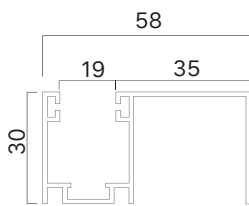

## Caratteristiche tecniche

<b>DIMENSIONE PROFILO</b> 13x55 mm	<b>PESO A M<sup>2</sup></b> ca. 4,5 Kg	<b>BARRE PER 1 MT DI ALTEZZA</b> 18	<b>LARGHEZZA MAX. D'IMPIEGO</b> 2100 mm	<b>LUNGHEZZA MAX. DI PRODUZIONE</b> 6,5 mt lin.
---------------------------------------	---	--	--	--

### DIAMETRO DI ARROTOLAMENTO

**Altezza misura centro rullo**    1000 | 1200 | 1300 | 1400 | 1500 | 1600 | 1700 | 1800 | 1900 | 2000 | 2200 | 2400 | 2600 | 2800 | 3000 | 3300 |

**Diametro su rullo da 40 mm**    RULLO DA 40 MM NON PRESENTE

**Diametro su rullo da 60 mm**    150 | 165 | 170 | 170 | 175 | 180 | 185 | 190 | 190 | 200 | 215 | 220 | 235 | 240 | 250 | 250 |

Ø= diam di avvolg. su rullo

**Pretelaio 32x38 mm**  
con spazzolino 4,8x6

**Pretelaio 30x58 mm**  
con spazzolino 6,9x55

**Pretelaio 31x84 mm**  
con spazzolino 4,8x6

**Pretelaio incassata 45**  
con spazzolino 4,8x6

**Guida alluminio 27x17 mm**  
con spazzolino 4,8x3

**Guida alluminio 28x19 mm**  
con spazzolino 4,8x3