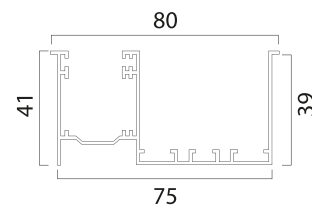

## Caratteristiche tecniche

<b>DIMENSIONE PROFILO</b> 13x55 mm	<b>PESO A M<sup>2</sup></b> ca. 4,5 Kg	<b>BARRE PER 1 MT DI ALTEZZA</b> 18	<b>LARGHEZZA MAX. D'IMPIEGO</b> 2100 mm	<b>LUNGHEZZA MAX. DI PRODUZIONE</b> 6,5 mt lin.
---------------------------------------	---	--	--	--

### DIAMETRO DI ARROTOLAMENTO

**Altezza misura centro rullo**    1000 | 1200 | 1300 | 1400 | 1500 | 1600 | 1700 | 1800 | 1900 | 2000 | 2200 | 2400 | 2600 | 2800 | 3000 | 3300 |

**Diametro su rullo da 40 mm**    RULLO DA 40 MM NON PRESENTE

**Diametro su rullo da 60 mm**    150 | 165 | 170 | 170 | 175 | 180 | 185 | 190 | 190 | 200 | 215 | 220 | 235 | 240 | 250 | 250 |

Ø= diam di avvolg. su rullo

**Pretelaio 32x38 mm**  
con spazzolino 4,8x6

**Pretelaio 30x58 mm**  
con spazzolino 6,9x55

**Pretelaio 31x84 mm**  
con spazzolino 4,8x6

**Pretelaio incassata 45**  
con spazzolino 4,8x6

**Guida alluminio 27x17 mm**  
con spazzolino 4,8x3

**Guida alluminio 28x19 mm**  
con spazzolino 4,8x3