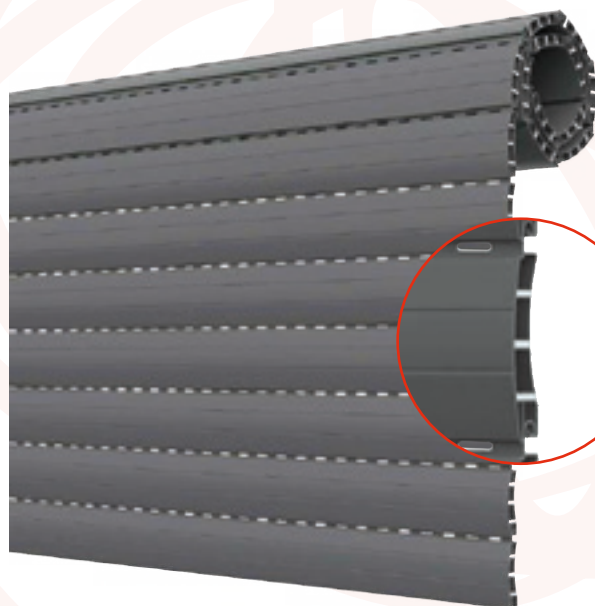

# SOLE4,5

AVVOLGIBILE IN **PVC RINFORZATO**

**SOLE4,5** riduce il problema dell'inarcamento della tapparella in PVC dovuto all'esposizione al sole.

Grazie al suo rinforzo in PVC, il profilo restituisce resistenza meccanica e stabilità dimensionale, non necessitando più l'applicazione di rinforzi in metallo.

Questo prodotto, molto resistente agli agenti atmosferici, è interamente ecosostenibile e rispettoso dell'ambiente, essendo riciclabile in tutte le sue parti.

**Per un corretto funzionamento , corredare sempre la tapparella con il terminale in alluminio o il terminale in alluminio estruso.**

## Caratteristiche tecniche

<b>DIMENSIONE PROFILO</b> 13x55 mm	<b>PESO A M<sup>2</sup></b> ca. 4,5 Kg	<b>BARRE PER 1 MT DI ALTEZZA</b> 18	<b>LARGHEZZA MAX. D'IMPIEGO</b> 2100 mm	<b>LUNGHEZZA MAX. DI PRODUZIONE</b> 6,5 mt lin.
---------------------------------------	---	--	--	--