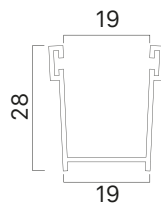

## Caratteristiche tecniche

<b>DIMENSIONE PROFILO</b> 13x55 mm	<b>PESO A M<sup>2</sup></b> ca. 4,5 Kg	<b>BARRE PER 1 MT DI ALTEZZA</b> 18	<b>LARGHEZZA MAX. D'IMPIEGO</b> 2100 mm	<b>LUNGHEZZA MAX. DI PRODUZIONE</b> 6,5 mt lin.
---------------------------------------	---	--	--	--

### DIAMETRO DI ARROTOLAMENTO

**Altezza misura centro rullo**    1000 | 1200 | 1300 | 1400 | 1500 | 1600 | 1700 | 1800 | 1900 | 2000 | 2200 | 2400 | 2600 | 2800 | 3000 | 3300 |

**Diametro su rullo da 40 mm**    RULLO DA 40 MM NON PRESENTE

**Diametro su rullo da 60 mm**    150 | 165 | 170 | 170 | 175 | 180 | 185 | 190 | 190 | 200 | 215 | 220 | 235 | 240 | 250 | 250 |

Ø= diam di avvolg. su rullo

**Pretelaio 32x38 mm**  
con spazzolino 4,8x6

**Pretelaio 30x58 mm**  
con spazzolino 6,9x55

**Pretelaio 31x84 mm**  
con spazzolino 4,8x6

**Pretelaio incassata 45**  
con spazzolino 4,8x6

**Guida alluminio 27x17 mm**  
con spazzolino 4,8x3

**Guida alluminio 28x19 mm**  
con spazzolino 4,8x3