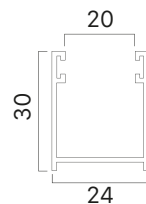

## Caratteristiche tecniche

<b>DIMENSIONE PROFILO</b> 13x55 mm	<b>PESO A M<sup>2</sup></b> ca. 4,5 Kg	<b>BARRE PER 1 MT DI ALTEZZA</b> 18	<b>LARGHEZZA MAX. D'IMPIEGO</b> 2100 mm	<b>LUNGHEZZA MAX. DI PRODUZIONE</b> 6,5 mt lin.
---------------------------------------	---	--	--	--

### DIAMETRO DI ARROTOLAMENTO

**Altezza misura centro rullo**    1000 | 1200 | 1300 | 1400 | 1500 | 1600 | 1700 | 1800 | 1900 | 2000 | 2200 | 2400 | 2600 | 2800 | 3000 | 3300 |

**Diametro su rullo da 40 mm**    RULLO DA 40 MM NON PRESENTE

**Diametro su rullo da 60 mm**    150 | 165 | 170 | 170 | 175 | 180 | 185 | 190 | 190 | 200 | 215 | 220 | 235 | 240 | 250 | 250 |

Ø= diam di avvolg. su rullo

**Pretelaio 32x38 mm**  
con spazzolino 4,8x6

**Pretelaio 30x58 mm**  
con spazzolino 6,9x55

**Pretelaio 31x84 mm**  
con spazzolino 4,8x6

**Pretelaio incassata 45**  
con spazzolino 4,8x6

**Guida alluminio 27x17 mm**  
con spazzolino 4,8x3

**Guida alluminio 28x19 mm**  
con spazzolino 4,8x3