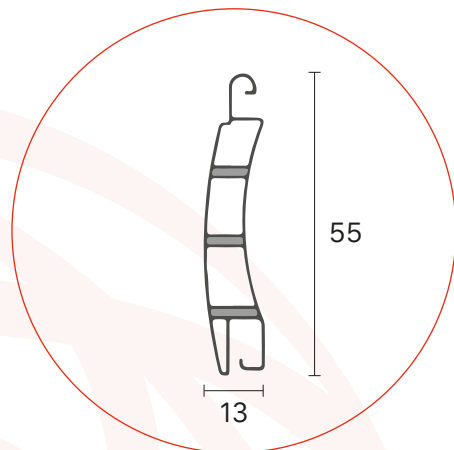

SOLE4,5

AVVOLGIBILE IN **PVC RINFORZATO**

SOLE4,5 riduce il problema dell'inarcamento della tapparella in PVC dovuto all'esposizione al sole.

Grazie al suo rinforzo in PVC, il profilo restituisce resistenza meccanica e stabilità dimensionale, non necessitando più l'applicazione di rinforzi in metallo.

Questo prodotto, molto resistente agli agenti atmosferici, è interamente ecosostenibile e rispettoso dell'ambiente, essendo riciclabile in tutte le sue parti.

Per un corretto funzionamento , corredare sempre la tapparella con il terminale in alluminio o il terminale in alluminio estruso.

Per eventuale garanzia, osservare scrupolosamente le Condizioni di Corretto Utilizzo e Stivaggio a pag. 201

Avvertenza:
L'azienda si esonera, in ogni caso, da qualsiasi responsabilità per eventuali inarcamenti e scolorimenti delle tapparelle in quanto la normativa in vigore ci obbliga ad utilizzare una tipologia di materiale che non garantisce la stabilità del colore e del prodotto.

Caratteristiche tecniche

DIMENSIONE PROFILO 13x55 mm	PESO A M² ca. 4,5 Kg	BARRE PER 1 MT DI ALTEZZA 18	LARGHEZZA MAX. D'IMPIEGO 2100 mm	LUNGHEZZA MAX. DI PRODUZIONE 6,5 mt lin.