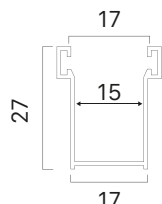

## Caratteristiche tecniche

<b>DIMENSIONE PROFILO</b> 13x55 mm	<b>PESO A M<sup>2</sup></b> ca. 4,5 Kg	<b>BARRE PER 1 MT DI ALTEZZA</b> 18	<b>LARGHEZZA MAX. D'IMPIEGO</b> 2100 mm	<b>LUNGHEZZA MAX. DI PRODUZIONE</b> 6,5 mt lin.
---------------------------------------	---	--	--	--

### DIAMETRO DI ARROTOLAMENTO

**Altezza misura centro rullo**    1000 | 1200 | 1300 | 1400 | 1500 | 1600 | 1700 | 1800 | 1900 | 2000 | 2200 | 2400 | 2600 | 2800 | 3000 | 3300 |

**Diametro su rullo da 40 mm**    RULLO DA 40 MM NON PRESENTE

**Diametro su rullo da 60 mm**    150 | 165 | 170 | 170 | 175 | 180 | 185 | 190 | 190 | 200 | 215 | 220 | 235 | 240 | 250 | 250 |

Ø= diam di avvolg. su rullo

**Pretelaio 32x38 mm**  
con spazzolino 4,8x6

**Pretelaio 30x58 mm**  
con spazzolino 6,9x55

**Pretelaio 31x84 mm**  
con spazzolino 4,8x6

**Pretelaio incassata 45**  
con spazzolino 4,8x6

**Guida alluminio 27x17 mm**  
con spazzolino 4,8x3

**Guida alluminio 28x19 mm**  
con spazzolino 4,8x3